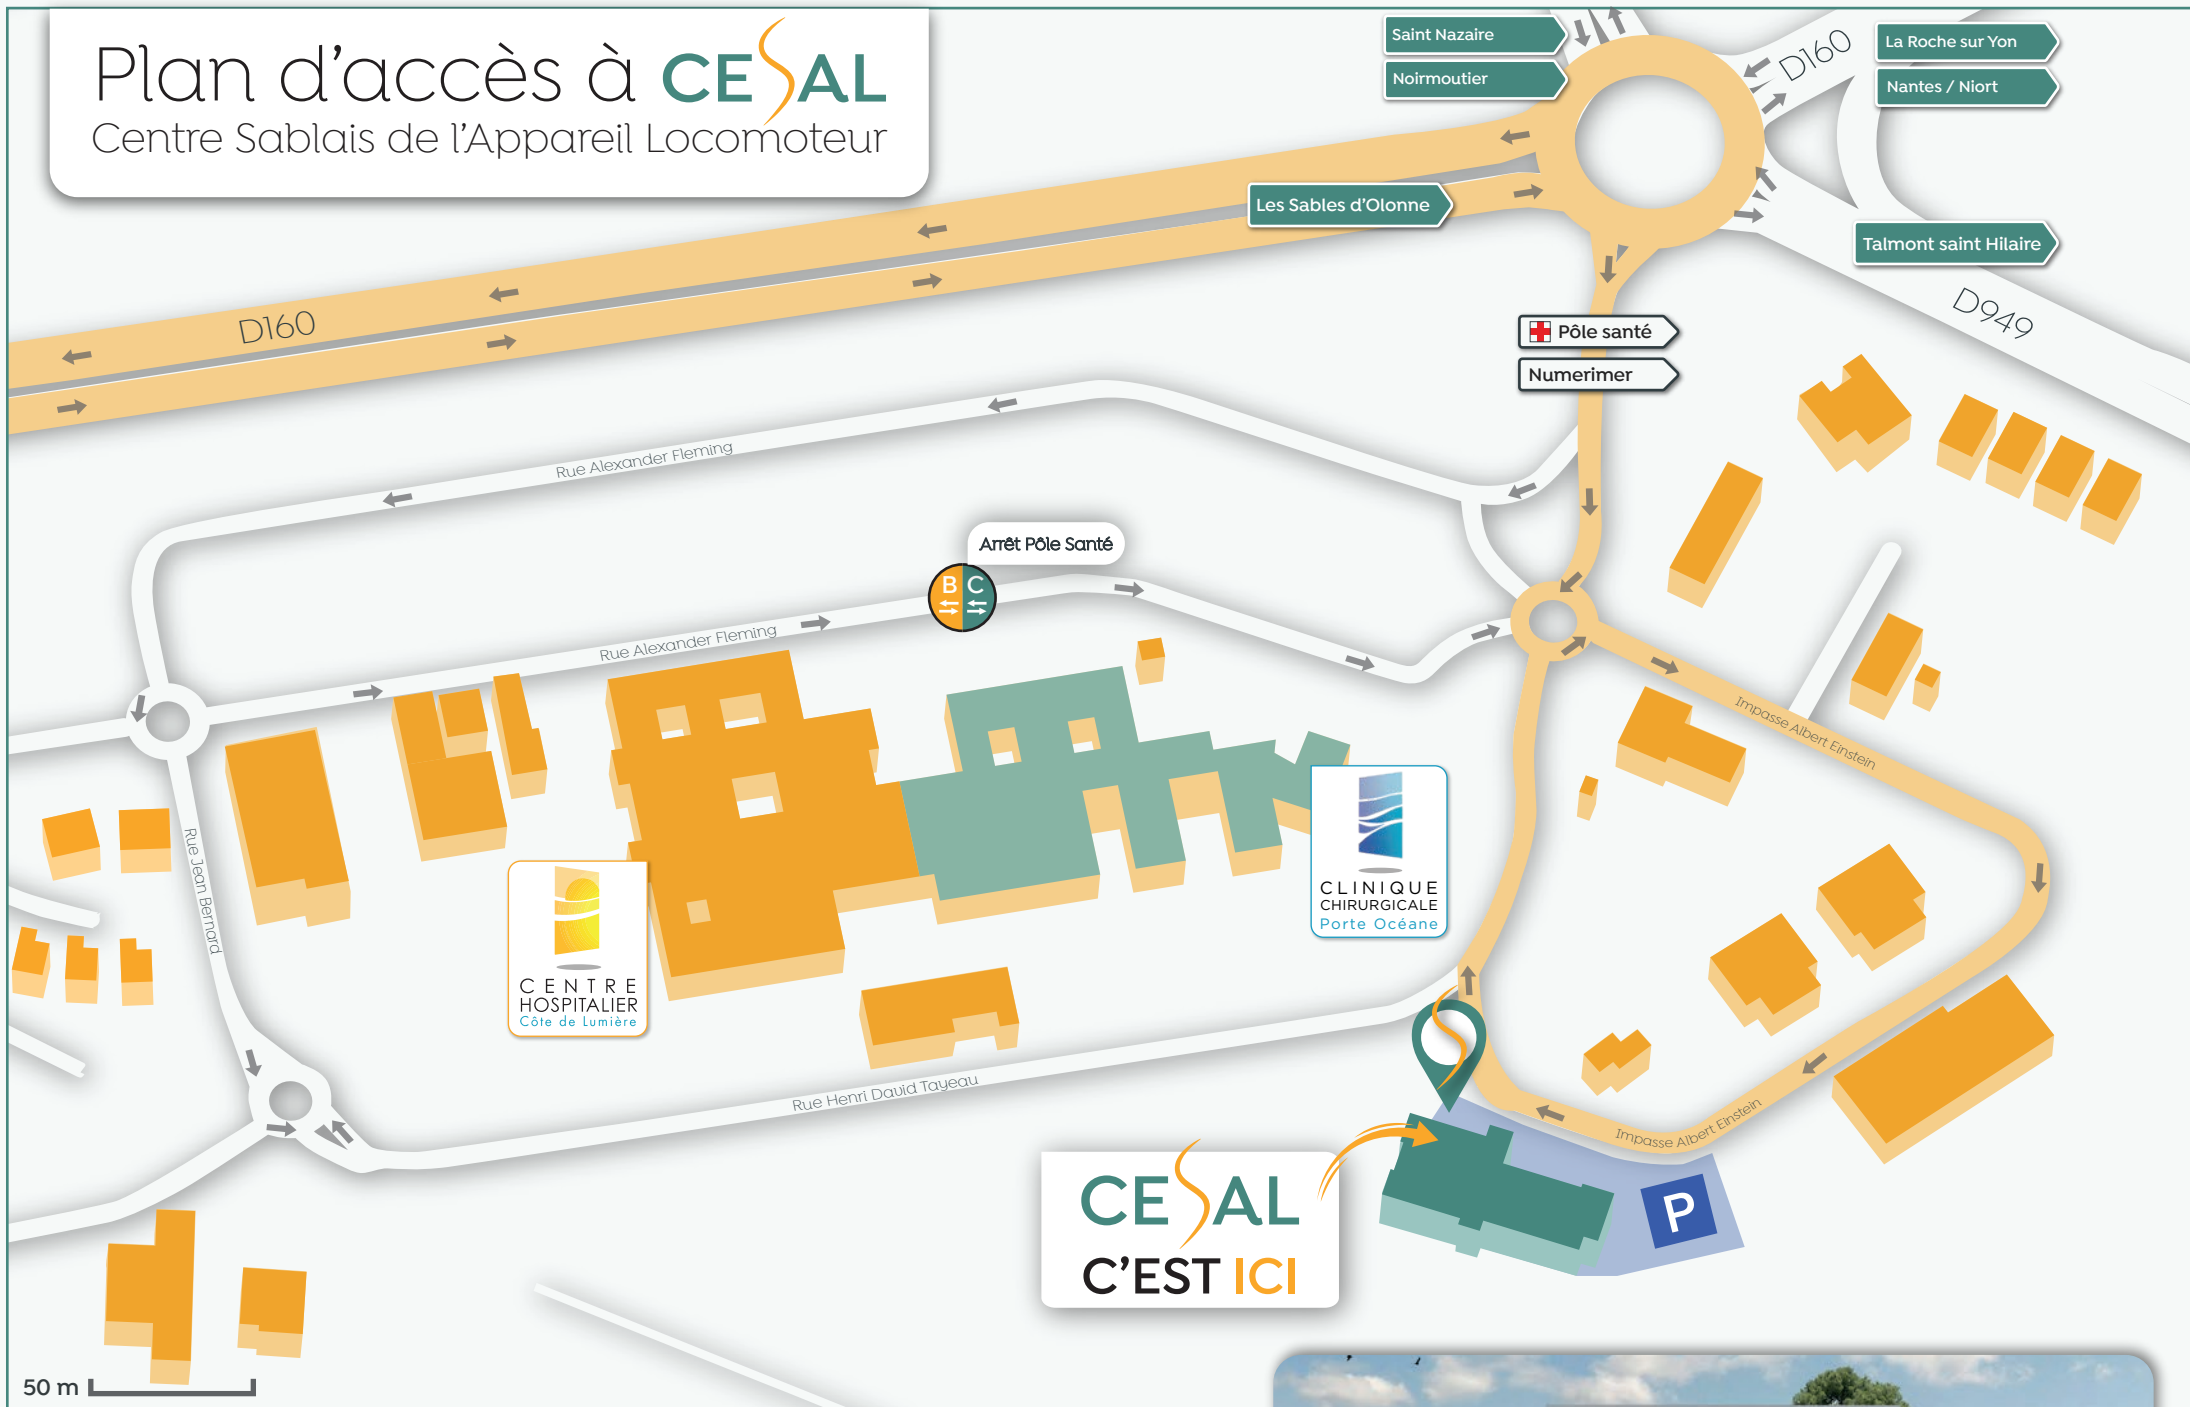

Plan d'accès à **CE**SAL

Centre Sablais de l'Appareil Locomoteur

CESAL
C'EST ICI

 **Pôle Numerimer**
9-11 Impasse Albert Einstein
85340 Les Sablais d'Olonne

   **Parking**

 **Lignes de bus**
 